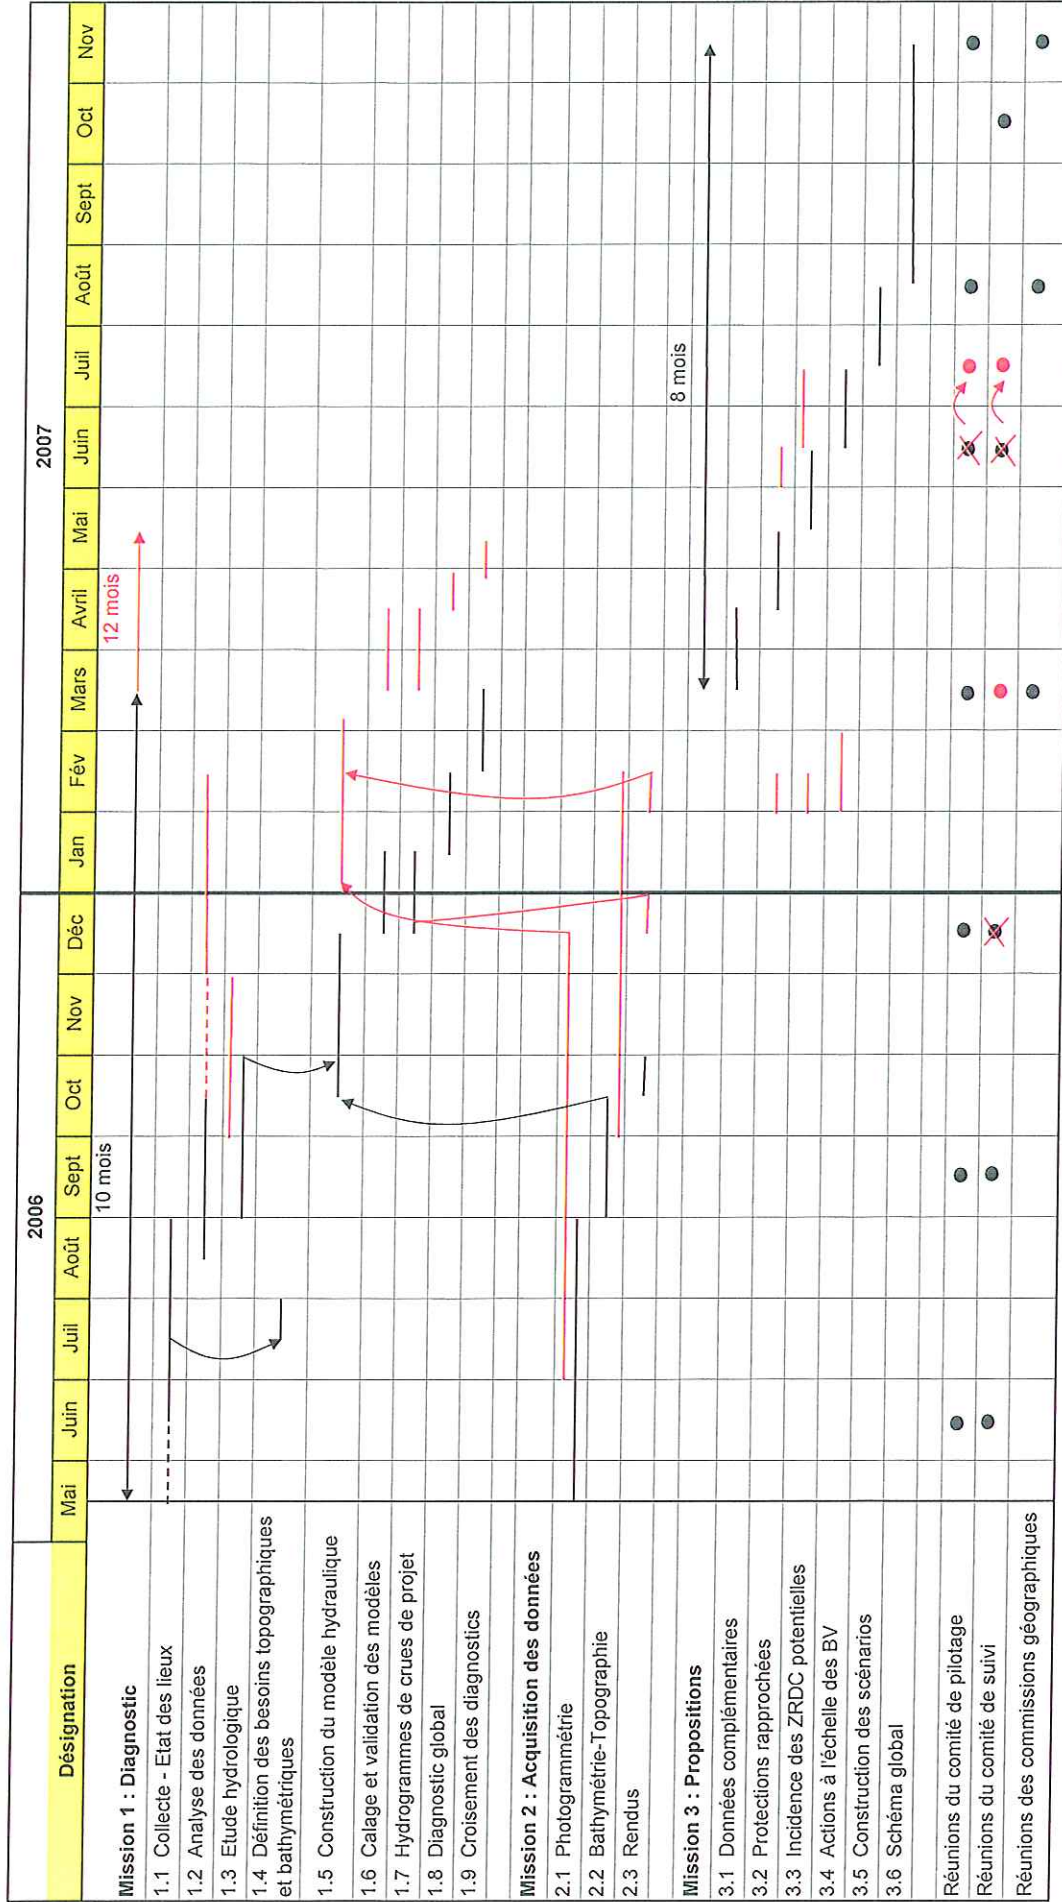

Etablissement Public d'Aménagement de la Meuse et de ses Affluents
Etude globale de la Meuse et de ses affluents sur le bassin amont de la Meuse (Vosges et Haute Marne)

— planning du 21 juin 2006
 — planning actualisé